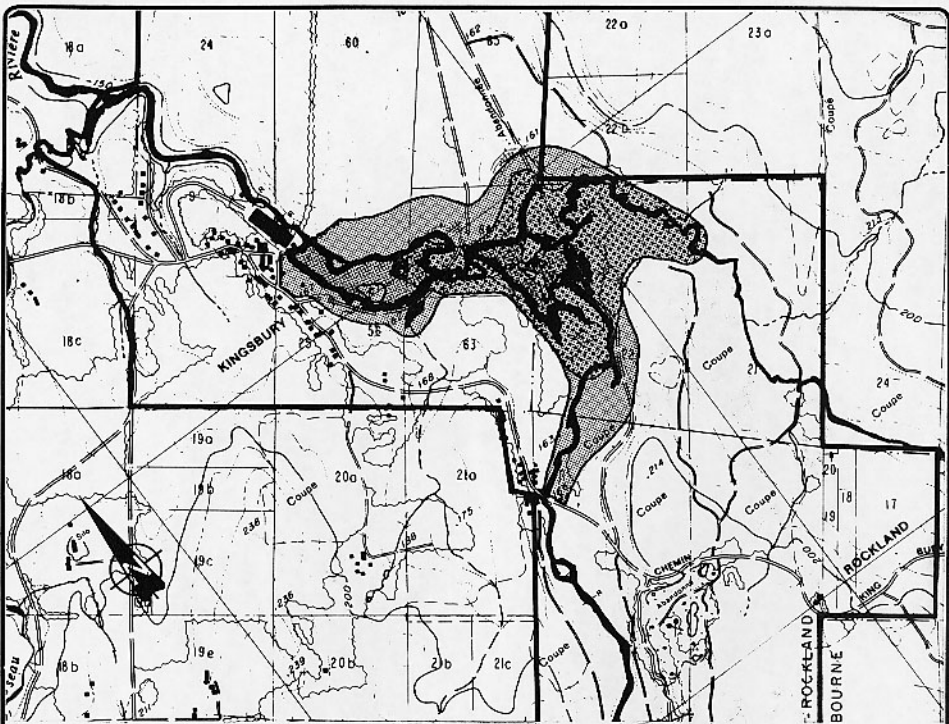

**M.R.C. DU
VAL-SAINT-FRANÇOIS**
SCHEMA D'AMENAGEMENT
REVISE

**TERRITOIRE D'INTERET
ÉCOLOGIQUE**
MARÉCAGE DE KINGSBURY
KINGSBURY CANTON DE MELBOURNE

TERRITOIRE D'INTERET ÉCOLOGIQUE

AIRE DE CONCENTRATION D'OISEAUX AQUATIQUES (MEF 08/95)

ÉCHELLE:

1:20 000

0 500 1000 2000 4000 pieds

PRÉPARÉ PAR: MRC DU VAL-SAINT-FRANÇOIS
SERVICE DE L'AMÉNAGEMENT ET D'URBANISME

Conception: François Cyr
Dessin: Emmanuelle Gravel

PLAN NO.
VAL-IE-02